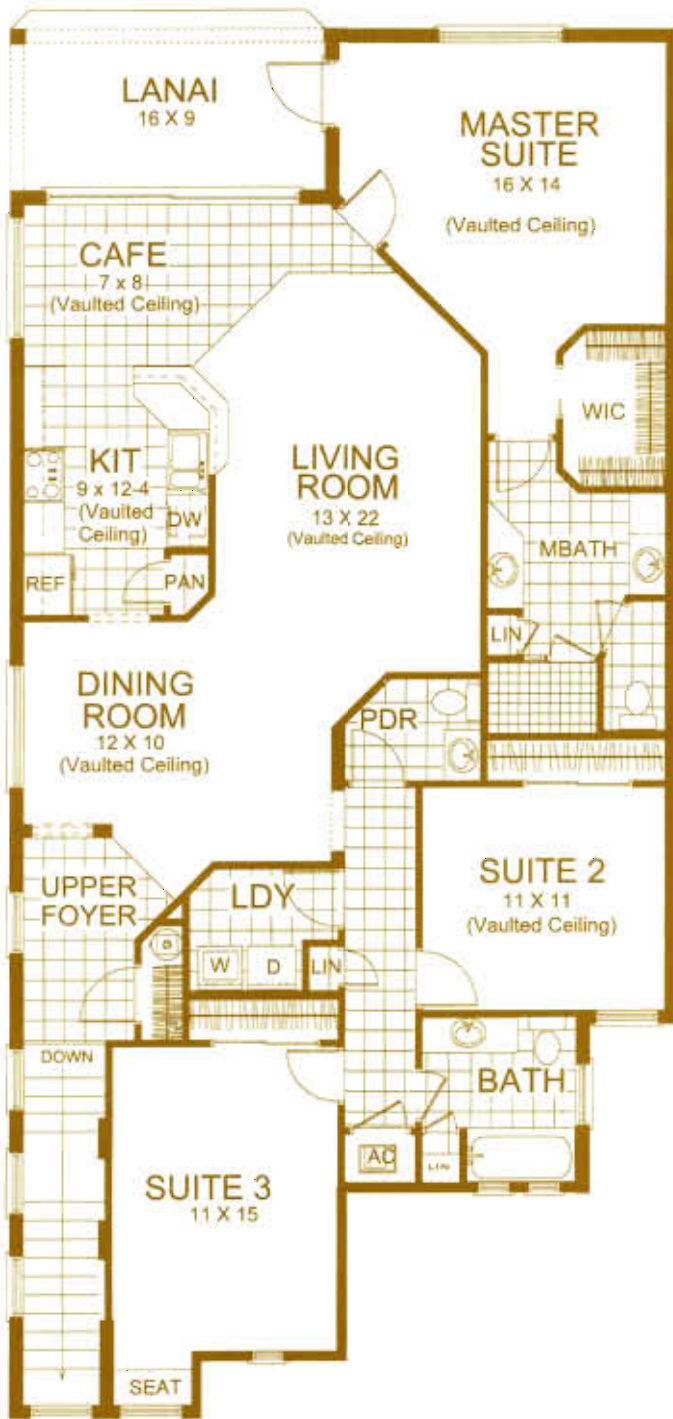

*Carriage Home  
Second Floor  
Unit D*

<i>Living Area</i>	<i>1,849 Sq. Ft.</i>
<i>Lanai</i>	<i>123 Sq. Ft.</i>
<i>Loggia</i>	<i>14 Sq. Ft.</i>
<i>Garage</i>	<i>241 Sq. Ft.</i>
<i>Grand Total</i>	<i>2,227 Sq. Ft.</i>